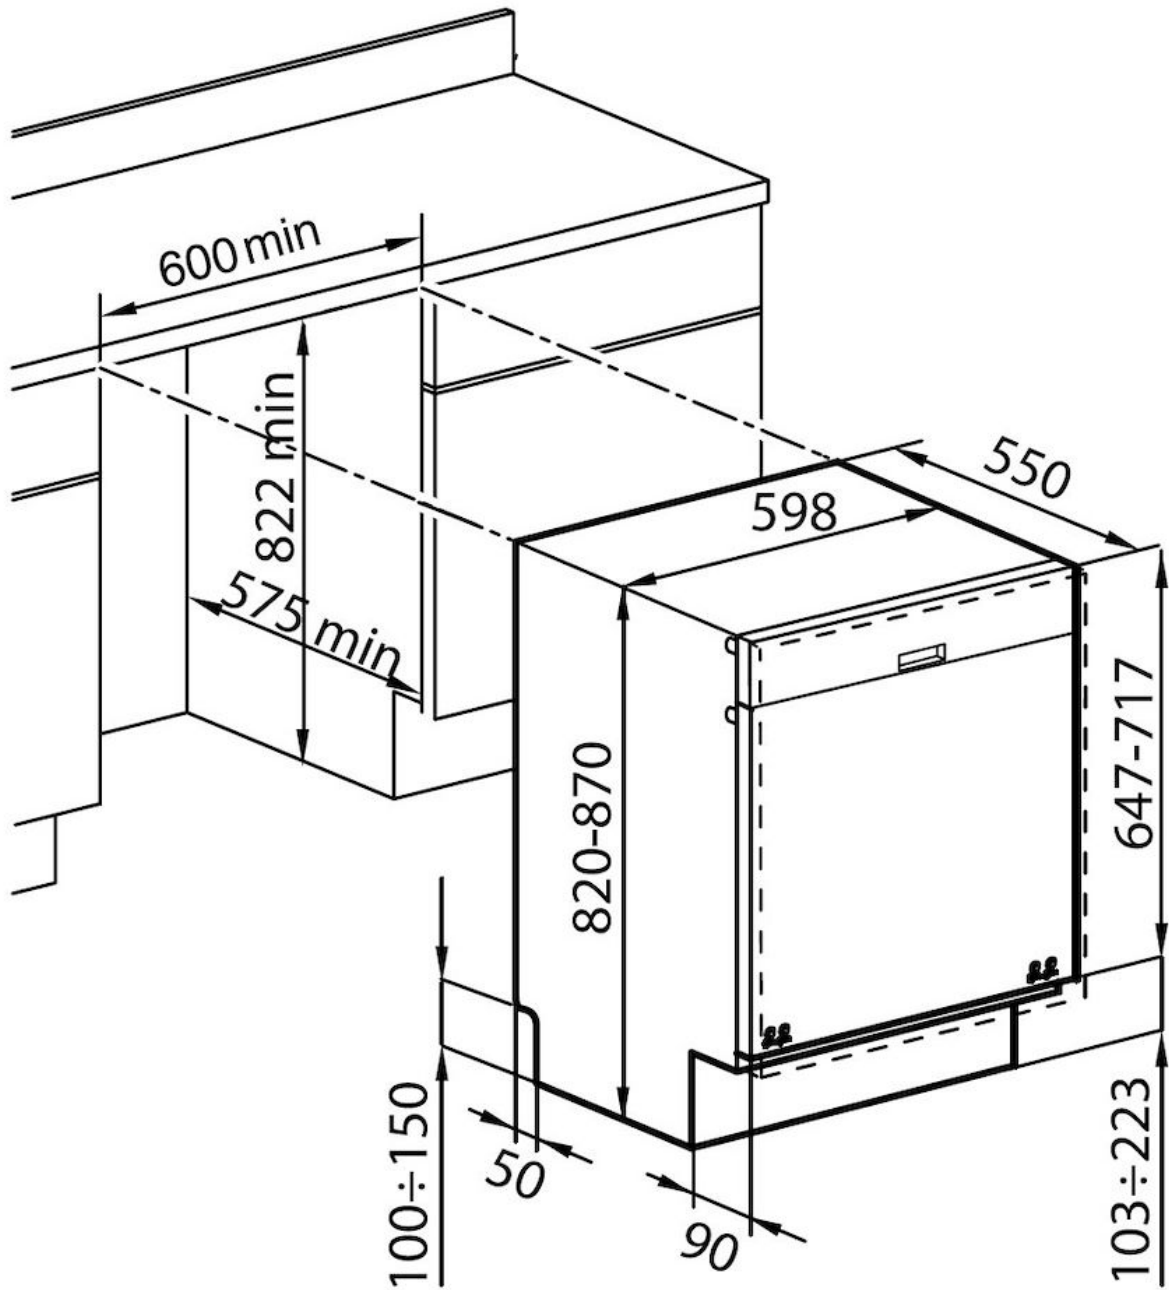

Serienmäßige Ausstattung Besteckkorb

Grenzwerte für die Abmessungen der Türplatte Höhe: 647-717 mm
Gewicht: 3-8 kg

Anzahl der Gedecke 12

Verzögerter Start 1 - 19 h

Programmierung Elektronik

Höhenverstellung 0 - 50 mm

VERSTELLBARER KORB Der Oberkorb lässt sich mit einer einfachen Bewegung in der Höhe verstellen, auch bei voller Beladung. Dies ermöglicht ein optimales Platzmanagement entsprechend den Spülanforderungen.

SICHERHEITSEINRICHTUNG AQUASTOP Das System blockiert die Wasserzufuhr und verhindert so von Anfang an Lecks und Überläufe.

GEDECKE 12

TECHNISCHE DATEN

OPTIONALES ZUBEHÖR

Edelstahlplatte

2910 018